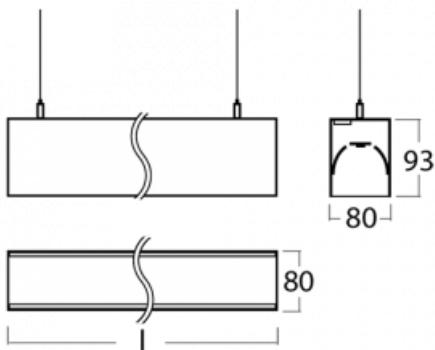

Leuchte

Lina80-S

11S-501I-40GGD/830, B

EPD®

Die Leuchten Lina80-S sind als Einbau-, Anbau-, Pendel- oder Wandleuchten erhältlich, einschließlich der beleuchteten Ecksegmente. Mit der Systemleuchte Lina80-S können verschiedene Formen oder lange Linien geschaffen werden. Spezielle Fugen verhindern das Durchscheinen von Licht und schaffen so einen nahtlosen visuellen Effekt, der sowohl für kleine Büros als auch für große Hallen geeignet ist.

Technische Zeichnung

Typ der Montage	Wandleuchten, Pendelleuchten
-----------------	------------------------------

Typ der Ausstrahlung	Direkte/indirekte
----------------------	-------------------

Form der Leuchte	Linear
------------------	--------

Beschreibung der Leuchte	Wand-/Pendelleuchte
--------------------------	---------------------

Abmessungen	2244 mm × 80 mm × 93 mm
-------------	-------------------------

Gewicht	9.6 kg
---------	--------