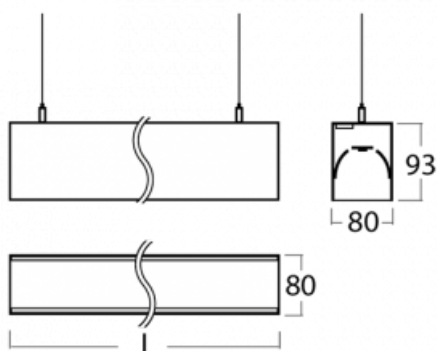

Leuchte

Lina80-S

11S-501I-40GEM3/840, W

EPD®

Die Leuchten Lina80-S sind als Einbau-, Anbau-, Pendel- oder Wandleuchten erhältlich, einschließlich der beleuchteten Ecksegmente. Mit der Systemleuchte Lina80-S können verschiedene Formen oder lange Linien geschaffen werden. Spezielle Fugen verhindern das Durchscheinen von Licht und schaffen so einen nahtlosen visuellen Effekt, der sowohl für kleine Büros als auch für große Hallen geeignet ist.

Technische Zeichnung

Typ der Montage Wandleuchten, Pendelleuchten

Typ der Ausstrahlung Direkte/indirekte

Form der Leuchte Linear

Farbe der Leuchte Weiss

Material Aluminium

Lebensdauer L90/B50 50 000 Stunden

Garantie 60 Monate

Beschreibung der Leuchte Wand-/Pendelleuchte

Abmessungen 2244 mm × 80 mm × 93 mm

Lichtquelle LED MODUL

Art der Optik Mikroprismatische Optik

Lichtstrom 6370 lm ± 10 %

Farbtemperatur 4000 K Kalt weiss