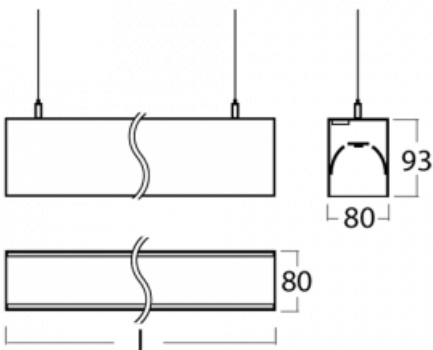

Leuchte

Lina80-S

11S-501I-40GEM3/830, W

EPD[®]

Die Leuchten Lina80-S sind als Einbau-, Anbau-, Pendel- oder Wandleuchten erhältlich, einschließlich der beleuchteten Ecksegmente. Mit der Systemleuchte Lina80-S können verschiedene Formen oder lange Linien geschaffen werden. Spezielle Fugen verhindern das Durchscheinen von Licht und schaffen so einen nahtlosen visuellen Effekt, der sowohl für kleine Büros als auch für große Hallen geeignet ist.

Technische Zeichnung

Typ der Montage	Wandleuchten, Pendelleuchten
-----------------	------------------------------

Typ der Ausstrahlung	Direkte/indirekte
----------------------	-------------------

Form der Leuchte	Linear
------------------	--------

Beschreibung der Leuchte	Wand-/Pendelleuchte
--------------------------	---------------------

Abmessungen	2244 mm × 80 mm × 93 mm
-------------	-------------------------

Lichtquelle	LED MODUL
-------------	-----------