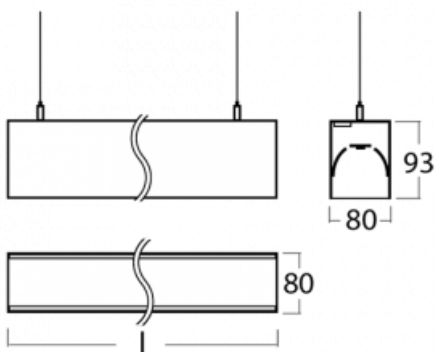

# Lina80-S

11S-501I-40GEM/830, S

EPD®

Die Leuchten Lina80-S sind als Einbau-, Anbau-, Pendel- oder Wandleuchten erhältlich, einschließlich der beleuchteten Ecksegmente. Mit der Systemleuchte Lina80-S können verschiedene Formen oder lange Linien geschaffen werden. Spezielle Fugen verhindern das Durchscheinen von Licht und schaffen so einen nahtlosen visuellen Effekt, der sowohl für kleine Büros als auch für große Hallen geeignet ist.

## Technische Zeichnung

Typ der Montage Wandleuchten, Pendelleuchten

Typ der Ausstrahlung Direkte/indirekte

Form der Leuchte Linear

Farbe der Leuchte Silber

Material Aluminium

Lebensdauer L90/B50 50 000 Stunden

Garantie 60 Monate

Beschreibung der Leuchte Wand-/Pendelleuchte

Abmessungen 2244 mm × 80 mm × 93 mm

Lichtquelle LED MODUL

Art der Optik Mikroprismatische Optik

Lichtstrom 6070 lm ± 10 %

Farbtemperatur 3000 K Warm weiss