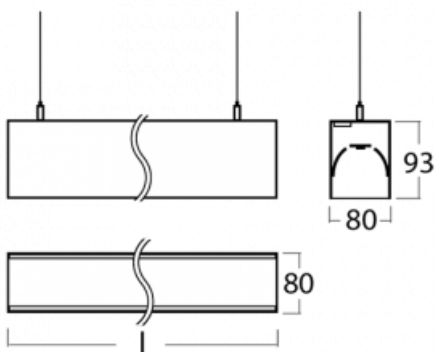

Leuchte

Lina80-S

11S-501I-40GEM/830, B

EPD®

Die Leuchten Lina80-S sind als Einbau-, Anbau-, Pendel- oder Wandleuchten erhältlich, einschließlich der beleuchteten Ecksegmente. Mit der Systemleuchte Lina80-S können verschiedene Formen oder lange Linien geschaffen werden. Spezielle Fugen verhindern das Durchscheinen von Licht und schaffen so einen nahtlosen visuellen Effekt, der sowohl für kleine Büros als auch für große Hallen geeignet ist.

Technische Zeichnung

Typ der Montage	Wandleuchten, Pendelleuchten
-----------------	------------------------------

Typ der Ausstrahlung	Direkte/indirekte
----------------------	-------------------

Form der Leuchte	Linear
------------------	--------

Beschreibung der Leuchte	Wand-/Pendelleuchte
--------------------------	---------------------

Abmessungen	2244 mm × 80 mm × 93 mm
-------------	-------------------------

Lichtquelle	LED MODUL
-------------	-----------