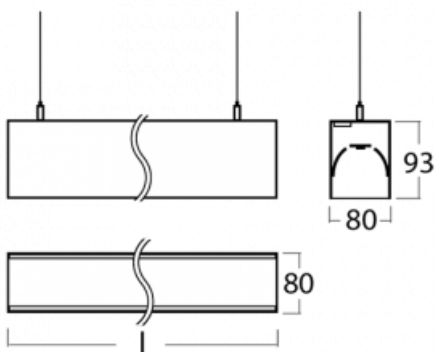

# Lina80-S

11S-501I-40GEE/840, S

EPD®

Die Leuchten Lina80-S sind als Einbau-, Anbau-, Pendel- oder Wandleuchten erhältlich, einschließlich der beleuchteten Ecksegmente. Mit der Systemleuchte Lina80-S können verschiedene Formen oder lange Linien geschaffen werden. Spezielle Fugen verhindern das Durchscheinen von Licht und schaffen so einen nahtlosen visuellen Effekt, der sowohl für kleine Büros als auch für große Hallen geeignet ist.

## Technische Zeichnung

Typ der Montage Wandleuchten, Pendelleuchten

Typ der Ausstrahlung Direkte/indirekte

Form der Leuchte Linear

Farbe der Leuchte Silber

Material Aluminium

Lebensdauer L90/B50 50 000 Stunden

Garantie 5 years

Beschreibung der Leuchte Wand-/Pendelleuchte

Abmessungen 2244 mm × 80 mm × 93 mm

Gewicht 8.1 kg

Lichtquelle LED MODUL

Art der Optik Mikroprismatische Optik

Lichtstrom\* 6370 lm

Farbtemperatur 4000 K Kalt weiss