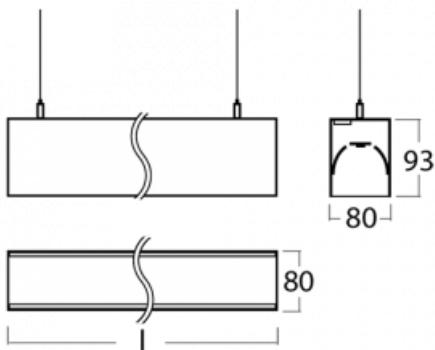

Leuchte

Lina80-S

11S-501I-35GHE/830, S

EPD®

Die Leuchten Lina80-S sind als Einbau-, Anbau-, Pendel- oder Wandleuchten erhältlich, einschließlich der beleuchteten Ecksegmente. Mit der Systemleuchte Lina80-S können verschiedene Formen oder lange Linien geschaffen werden. Spezielle Fugen verhindern das Durchscheinen von Licht und schaffen so einen nahtlosen visuellen Effekt, der sowohl für kleine Büros als auch für große Hallen geeignet ist.

Technische Zeichnung

Typ der Montage	Wandleuchten, Pendelleuchten
-----------------	------------------------------

Typ der Ausstrahlung	Direkte/indirekte
----------------------	-------------------

Form der Leuchte	Linear
------------------	--------

Beschreibung der Leuchte	Wand-/Pendelleuchte
--------------------------	---------------------

Abmessungen	1964 mm × 80 mm × 93 mm
-------------	-------------------------

Gewicht	8.4 kg
---------	--------