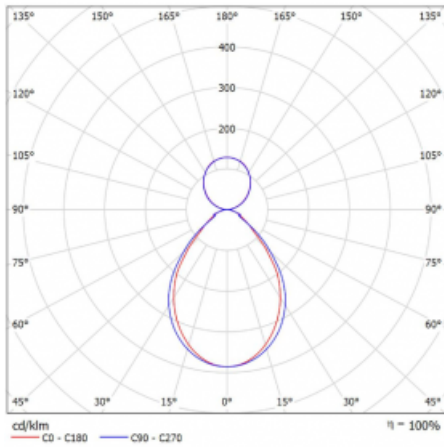

Leuchtwirkungsgrad 102 lm/W

MacAdam 2

Lichtquelle

Farbwiedergabeindex 80

UGR max. X=4H 18

Y=8H, ρ=70,50,20

Kurve

Leistungsaufnahme 103.2 W ± 10 %