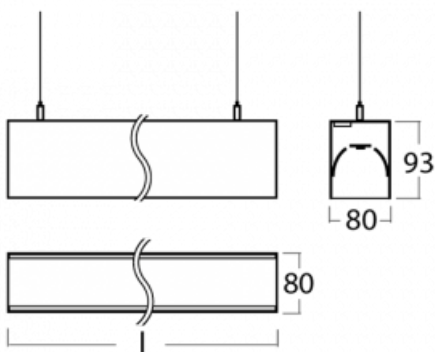

Leuchte

Lina80-S

11S-501I-35GGM/840, B

EPD®

Die Leuchten Lina80-S sind als Einbau-, Anbau-, Pendel- oder Wandleuchten erhältlich, einschließlich der beleuchteten Ecksegmente. Mit der Systemleuchte Lina80-S können verschiedene Formen oder lange Linien geschaffen werden. Spezielle Fugen verhindern das Durchscheinen von Licht und schaffen so einen nahtlosen visuellen Effekt, der sowohl für kleine Büros als auch für große Hallen geeignet ist.

Technische Zeichnung

Typ der Montage Wandleuchten, Pendelleuchten

Typ der Ausstrahlung Direkte/indirekte

Form der Leuchte Linear

Farbe der Leuchte Schwarz

Material Aluminium

Lebensdauer L90/B50 50 000 Stunden

Garantie 60 Monate

Beschreibung der Leuchte Wand-/Pendelleuchte

Abmessungen 1964 mm × 80 mm × 93 mm

Lichtquelle LED MODUL

Art der Optik Mikroprismatische Optik

Lichtstrom 8390 lm ± 10 %

Farbtemperatur 4000 K Kalt weiss