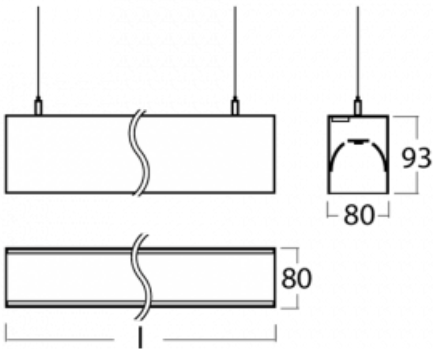

Leuchte

Lina80-S

11S-501I-35GGM/830, W

EPD®

Die Leuchten Lina80-S sind als Einbau-, Anbau-, Pendel- oder Wandleuchten erhältlich, einschließlich der beleuchteten Ecksegmente. Mit der Systemleuchte Lina80-S können verschiedene Formen oder lange Linien geschaffen werden. Spezielle Fugen verhindern das Durchscheinen von Licht und schaffen so einen nahtlosen visuellen Effekt, der sowohl für kleine Büros als auch für große Hallen geeignet ist.

Technische Zeichnung

Typ der Montage Wandleuchten, Pendelleuchten

Typ der Ausstrahlung Direkte/indirekte

Form der Leuchte Linear

Farbe der Leuchte Weiss

Material Aluminium

Lebensdauer L90/B50 50 000 Stunden

Garantie 60 Monate

Beschreibung der Leuchte Wand-/Pendelleuchte

Abmessungen 1964 mm × 80 mm × 93 mm

Lichtquelle LED MODUL

Art der Optik Mikroprismatische Optik

Lichtstrom 7990 lm ± 10 %

Farbtemperatur 3000 K Warm weiss