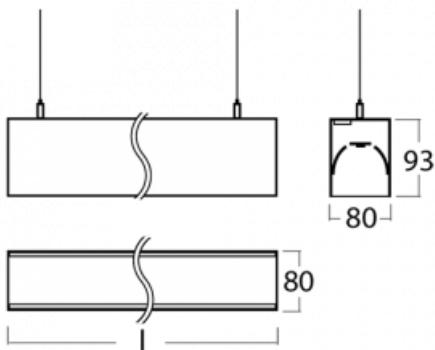

Leuchte

Lina80-S

11S-501I-35GGE/840, S

EPD®

Die Leuchten Lina80-S sind als Einbau-, Anbau-, Pendel- oder Wandleuchten erhältlich, einschließlich der beleuchteten Ecksegmente. Mit der Systemleuchte Lina80-S können verschiedene Formen oder lange Linien geschaffen werden. Spezielle Fugen verhindern das Durchscheinen von Licht und schaffen so einen nahtlosen visuellen Effekt, der sowohl für kleine Büros als auch für große Hallen geeignet ist.

Technische Zeichnung

Typ der Montage	Wandleuchten, Pendelleuchten
-----------------	------------------------------

Typ der Ausstrahlung	Direkte/indirekte
----------------------	-------------------

Form der Leuchte	Linear
------------------	--------

Beschreibung der Leuchte	Wand-/Pendelleuchte
--------------------------	---------------------

Abmessungen	1964 mm × 80 mm × 93 mm
-------------	-------------------------

Gewicht	7.4 kg
---------	--------