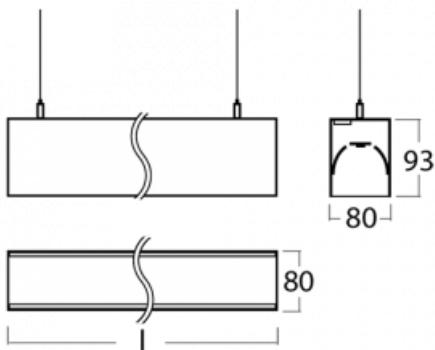

Technische Zeichnung

Typ der Montage	Wandleuchten, Pendelleuchten

Typ der Ausstrahlung	Direkte/indirekte

Form der Leuchte	Linear

Farbe der Leuchte	Silber

Material	Aluminium

Lebensdauer	L90/B50 50 000 Stunden

Garantie	60 Monate

Beschreibung der Leuchte	Wand-/Pendelleuchte

Abmessungen	1964 mm × 80 mm × 93 mm

Gewicht	8.7 kg

Lichtquelle	LED MODUL

Art der Optik	Mikroprismatische Optik

Lichtstrom	7990 lm ± 10 %

Farbtemperatur	3000 K Warm weiss

Leuchtwirkungsgrad	108 lm/W

MacAdam	2

Lichtquelle	

Farbwiedergabeindex	80

UGR max. X=4H	17

Y=8H, ρ=70,50,20