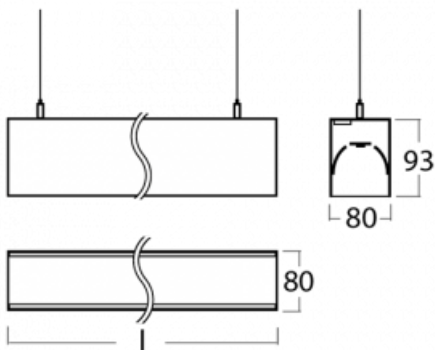

Leuchte

Lina80-S

11S-501I-35GGD/830, S

EPD[®]

Die Leuchten Lina80-S sind als Einbau-, Anbau-, Pendel- oder Wandleuchten erhältlich, einschließlich der beleuchteten Ecksegmente. Mit der Systemleuchte Lina80-S können verschiedene Formen oder lange Linien geschaffen werden. Spezielle Fugen verhindern das Durchscheinen von Licht und schaffen so einen nahtlosen visuellen Effekt, der sowohl für kleine Büros als auch für große Hallen geeignet ist.

Technische Zeichnung

Typ der Montage	Wandleuchten, Pendelleuchten
-----------------	------------------------------

Typ der Ausstrahlung	Direkte/indirekte
----------------------	-------------------

Form der Leuchte	Linear
------------------	--------

Beschreibung der Leuchte	Wand-/Pendelleuchte
--------------------------	---------------------

Abmessungen	1964 mm × 80 mm × 93 mm
-------------	-------------------------

Gewicht	7.5 kg
---------	--------