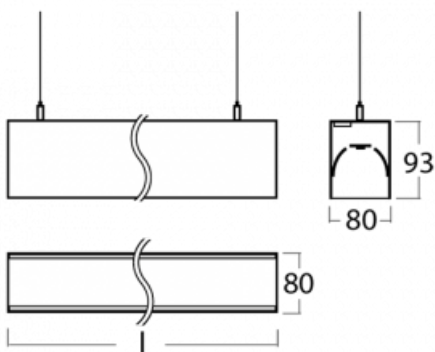

Leuchte

Lina80-S

11S-501I-35GEM/830, S

EPD®

Die Leuchten Lina80-S sind als Einbau-, Anbau-, Pendel- oder Wandleuchten erhältlich, einschließlich der beleuchteten Ecksegmente. Mit der Systemleuchte Lina80-S können verschiedene Formen oder lange Linien geschaffen werden. Spezielle Fugen verhindern das Durchscheinen von Licht und schaffen so einen nahtlosen visuellen Effekt, der sowohl für kleine Büros als auch für große Hallen geeignet ist.

Technische Zeichnung

Typ der Montage Wandleuchten, Pendelleuchten

Typ der Ausstrahlung Direkte/indirekte

Form der Leuchte Linear

Farbe der Leuchte Silber

Material Aluminium

Lebensdauer L90/B50 50 000 Stunden

Garantie 60 Monate

Beschreibung der Leuchte Wand-/Pendelleuchte

Abmessungen 1964 mm × 80 mm × 93 mm

Lichtquelle LED MODUL

Art der Optik Mikroprismatische Optik

Lichtstrom 5200 lm ± 10 %

Farbtemperatur 3000 K Warm weiss