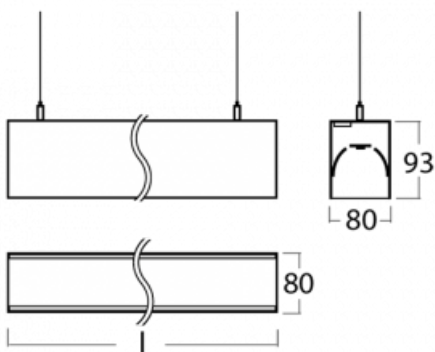

Leuchte

Lina80-S

11S-501I-35GEE/840, S

EPD®

Die Leuchten Lina80-S sind als Einbau-, Anbau-, Pendel- oder Wandleuchten erhältlich, einschließlich der beleuchteten Ecksegmente. Mit der Systemleuchte Lina80-S können verschiedene Formen oder lange Linien geschaffen werden. Spezielle Fugen verhindern das Durchscheinen von Licht und schaffen so einen nahtlosen visuellen Effekt, der sowohl für kleine Büros als auch für große Hallen geeignet ist.

Technische Zeichnung

Typ der Montage	Wandleuchten, Pendelleuchten
-----------------	------------------------------

Typ der Ausstrahlung	Direkte/indirekte
----------------------	-------------------

Form der Leuchte	Linear
------------------	--------

Beschreibung der Leuchte	Wand-/Pendelleuchte
--------------------------	---------------------

Abmessungen	1964 mm × 80 mm × 93 mm
-------------	-------------------------

Lichtquelle	LED MODUL
-------------	-----------