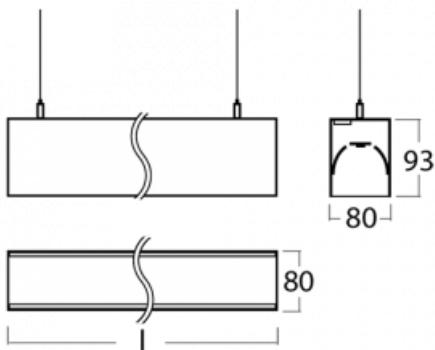

Leuchte

Lina80-S

11S-501I-35GEE/830, B

EPD[®]

Die Leuchten Lina80-S sind als Einbau-, Anbau-, Pendel- oder Wandleuchten erhältlich, einschließlich der beleuchteten Ecksegmente. Mit der Systemleuchte Lina80-S können verschiedene Formen oder lange Linien geschaffen werden. Spezielle Fugen verhindern das Durchscheinen von Licht und schaffen so einen nahtlosen visuellen Effekt, der sowohl für kleine Büros als auch für große Hallen geeignet ist.

Technische Zeichnung

Typ der Montage	Wandleuchten, Pendelleuchten
-----------------	------------------------------

Typ der Ausstrahlung	Direkte/indirekte
----------------------	-------------------

Form der Leuchte	Linear
------------------	--------

Beschreibung der Leuchte	Wand-/Pendelleuchte
--------------------------	---------------------

Abmessungen	1964 mm × 80 mm × 93 mm
-------------	-------------------------

Gewicht	7.5 kg
---------	--------