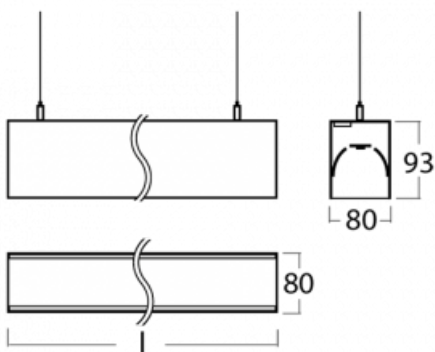

Leuchte

Lina80-S

11S-501I-35GED/830, S

EPD®

Die Leuchten Lina80-S sind als Einbau-, Anbau-, Pendel- oder Wandleuchten erhältlich, einschließlich der beleuchteten Ecksegmente. Mit der Systemleuchte Lina80-S können verschiedene Formen oder lange Linien geschaffen werden. Spezielle Fugen verhindern das Durchscheinen von Licht und schaffen so einen nahtlosen visuellen Effekt, der sowohl für kleine Büros als auch für große Hallen geeignet ist.

Technische Zeichnung

Typ der Montage	Wandleuchten, Pendelleuchten
-----------------	------------------------------

Typ der Ausstrahlung	Direkte/indirekte
----------------------	-------------------

Form der Leuchte	Linear
------------------	--------

Beschreibung der Leuchte	Wand-/Pendelleuchte
--------------------------	---------------------

Abmessungen	1964 mm × 80 mm × 93 mm
-------------	-------------------------

Gewicht	8 kg
---------	------

Lichtquelle	LED MODUL
-------------	-----------