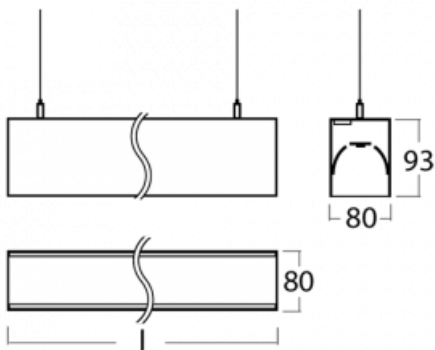

Leuchte

Lina80-S

11S-501I-30GHE/830, S

EPD®

Die Leuchten Lina80-S sind als Einbau-, Anbau-, Pendel- oder Wandleuchten erhältlich, einschließlich der beleuchteten Ecksegmente. Mit der Systemleuchte Lina80-S können verschiedene Formen oder lange Linien geschaffen werden. Spezielle Fugen verhindern das Durchscheinen von Licht und schaffen so einen nahtlosen visuellen Effekt, der sowohl für kleine Büros als auch für große Hallen geeignet ist.

Technische Zeichnung

Typ der Montage Wandleuchten, Pendelleuchten

Typ der Ausstrahlung Direkte/indirekte

Form der Leuchte Linear

Farbe der Leuchte Silber

Material Aluminium

Lebensdauer L90/B50 50 000 Stunden

Garantie 60 Monate

Beschreibung der Leuchte Wand-/Pendelleuchte

Abmessungen 1683 mm × 80 mm × 93 mm

Gewicht 6.5 kg

Lichtquelle LED MODUL

Art der Optik Mikroprismatische Optik

Lichtstrom 8790 lm ± 10 %

Farbtemperatur 3000 K Warm weiss