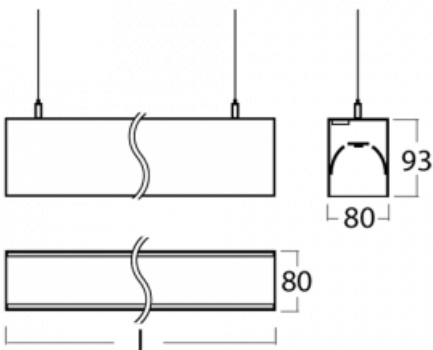

# Lina80-S

11S-501I-30GGM3/840, S

EPD®

Die Leuchten Lina80-S sind als Einbau-, Anbau-, Pendel- oder Wandleuchten erhältlich, einschließlich der beleuchteten Ecksegmente. Mit der Systemleuchte Lina80-S können verschiedene Formen oder lange Linien geschaffen werden. Spezielle Fugen verhindern das Durchscheinen von Licht und schaffen so einen nahtlosen visuellen Effekt, der sowohl für kleine Büros als auch für große Hallen geeignet ist.

## Technische Zeichnung

Typ der Montage Wandleuchten, Pendelleuchten

Typ der Ausstrahlung Direkte/indirekte

Form der Leuchte Linear

Farbe der Leuchte Silber

Material Aluminium

Lebensdauer L90/B50 50 000 Stunden

Garantie 5 years

Beschreibung der Leuchte Wand-/Pendelleuchte

Abmessungen 1683 mm × 80 mm × 93 mm

Lichtquelle LED MODUL

Art der Optik Mikroprismatische Optik

Lichtstrom\* 6990 lm

Farbtemperatur 4000 K Kalt weiss