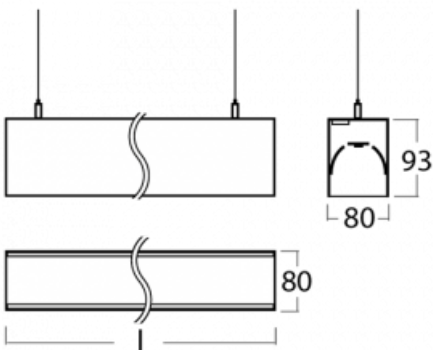

Leuchte

Lina80-S

11S-501I-30GGM3/830, B

EPD®

Die Leuchten Lina80-S sind als Einbau-, Anbau-, Pendel- oder Wandleuchten erhältlich, einschließlich der beleuchteten Ecksegmente. Mit der Systemleuchte Lina80-S können verschiedene Formen oder lange Linien geschaffen werden. Spezielle Fugen verhindern das Durchscheinen von Licht und schaffen so einen nahtlosen visuellen Effekt, der sowohl für kleine Büros als auch für große Hallen geeignet ist.

Technische Zeichnung

Typ der Montage Wandleuchten, Pendelleuchten

Typ der Ausstrahlung Direkte/indirekte

Form der Leuchte Linear

Farbe der Leuchte Schwarz

Material Aluminium

Lebensdauer L90/B50 50 000 Stunden

Garantie 60 Monate

Beschreibung der Leuchte Wand-/Pendelleuchte

Abmessungen 1683 mm × 80 mm × 93 mm

Lichtquelle LED MODUL

Art der Optik Mikroprismatische Optik

Lichtstrom 6650 lm ± 10 %

Farbtemperatur 3000 K Warm weiss