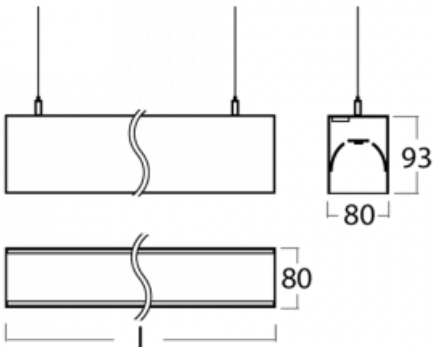

Leuchte

Lina80-S

11S-501I-30GGE/840, W

EPD®

Die Leuchten Lina80-S sind als Einbau-, Anbau-, Pendel- oder Wandleuchten erhältlich, einschließlich der beleuchteten Ecksegmente. Mit der Systemleuchte Lina80-S können verschiedene Formen oder lange Linien geschaffen werden. Spezielle Fugen verhindern das Durchscheinen von Licht und schaffen so einen nahtlosen visuellen Effekt, der sowohl für kleine Büros als auch für große Hallen geeignet ist.

Technische Zeichnung

Typ der Montage	Wandleuchten, Pendelleuchten
-----------------	------------------------------

Typ der Ausstrahlung	Direkte/indirekte
----------------------	-------------------

Form der Leuchte	Linear
------------------	--------

Beschreibung der Leuchte	Wand-/Pendelleuchte
--------------------------	---------------------

Abmessungen	1683 mm × 80 mm × 93 mm
-------------	-------------------------

Gewicht	6.3 kg
---------	--------