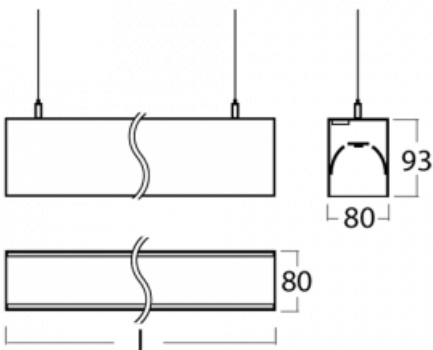

Leuchte

Lina80-S

11S-501I-30GEM3/840, B

EPD®

Die Leuchten Lina80-S sind als Einbau-, Anbau-, Pendel- oder Wandleuchten erhältlich, einschließlich der beleuchteten Ecksegmente. Mit der Systemleuchte Lina80-S können verschiedene Formen oder lange Linien geschaffen werden. Spezielle Fugen verhindern das Durchscheinen von Licht und schaffen so einen nahtlosen visuellen Effekt, der sowohl für kleine Büros als auch für große Hallen geeignet ist.

Technische Zeichnung

Typ der Montage	Wandleuchten, Pendelleuchten
-----------------	------------------------------

Typ der Ausstrahlung	Direkte/indirekte
----------------------	-------------------

Form der Leuchte	Linear
------------------	--------

Beschreibung der Leuchte	Wand-/Pendelleuchte
--------------------------	---------------------

Abmessungen	1683 mm × 80 mm × 93 mm
-------------	-------------------------

Gewicht	6.6 kg
---------	--------