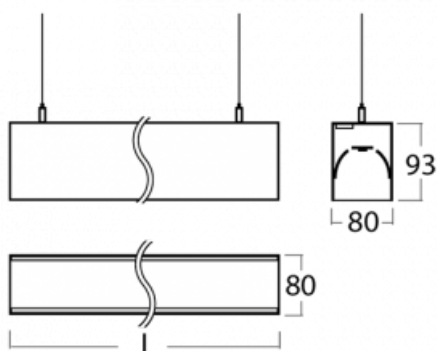

Leuchte

Lina80-S

11S-501I-30GEE/840, S

EPD®

Die Leuchten Lina80-S sind als Einbau-, Anbau-, Pendel- oder Wandleuchten erhältlich, einschließlich der beleuchteten Ecksegmente. Mit der Systemleuchte Lina80-S können verschiedene Formen oder lange Linien geschaffen werden. Spezielle Fugen verhindern das Durchscheinen von Licht und schaffen so einen nahtlosen visuellen Effekt, der sowohl für kleine Büros als auch für große Hallen geeignet ist.

Technische Zeichnung

Typ der Montage Wandleuchten, Pendelleuchten

Typ der Ausstrahlung Direkte/indirekte

Form der Leuchte Linear

Farbe der Leuchte Silber

Material Aluminium

Lebensdauer L90/B50 50 000 Stunden

Garantie 60 Monate

Beschreibung der Leuchte Wand-/Pendelleuchte

Abmessungen 1683 mm × 80 mm × 93 mm

Gewicht 5.9 kg

Lichtquelle LED MODUL

Art der Optik Mikroprismatische Optik

Lichtstrom 4540 lm ± 10 %

Farbtemperatur 4000 K Kalt weiss