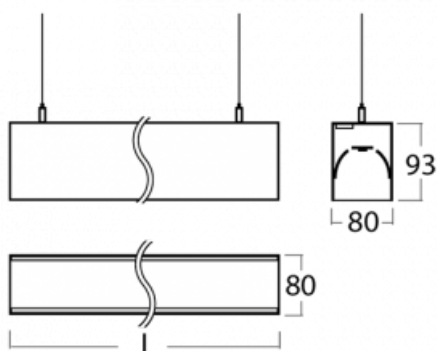

Leuchte

Lina80-S

11S-501I-30GEE/830, B

EPD®

Die Leuchten Lina80-S sind als Einbau-, Anbau-, Pendel- oder Wandleuchten erhältlich, einschließlich der beleuchteten Ecksegmente. Mit der Systemleuchte Lina80-S können verschiedene Formen oder lange Linien geschaffen werden. Spezielle Fugen verhindern das Durchscheinen von Licht und schaffen so einen nahtlosen visuellen Effekt, der sowohl für kleine Büros als auch für große Hallen geeignet ist.

Technische Zeichnung

Typ der Montage	Wandleuchten, Pendelleuchten
-----------------	------------------------------

Typ der Ausstrahlung	Direkte/indirekte
----------------------	-------------------

Form der Leuchte	Linear
------------------	--------

Beschreibung der Leuchte	Wand-/Pendelleuchte
--------------------------	---------------------

Abmessungen	1683 mm × 80 mm × 93 mm
-------------	-------------------------

Gewicht	6.2 kg
---------	--------