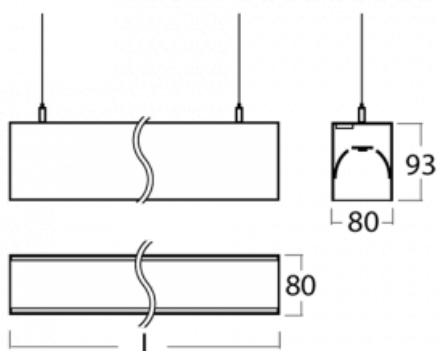

# Lina80-S

11S-501I-25GHD/840, B

EPD®

Die Leuchten Lina80-S sind als Einbau-, Anbau-, Pendel- oder Wandleuchten erhältlich, einschließlich der beleuchteten Ecksegmente. Mit der Systemleuchte Lina80-S können verschiedene Formen oder lange Linien geschaffen werden. Spezielle Fugen verhindern das Durchscheinen von Licht und schaffen so einen nahtlosen visuellen Effekt, der sowohl für kleine Büros als auch für große Hallen geeignet ist.

## Technische Zeichnung

Typ der Montage Wandleuchten, Pendelleuchten

Typ der Ausstrahlung Direkte/indirekte

Form der Leuchte Linear

Farbe der Leuchte Schwarz

Material Aluminium

Lebensdauer L90/B50 50 000 Stunden

Garantie 60 Monate

Beschreibung der Leuchte Wand-/Pendelleuchte

Abmessungen 1403 mm × 80 mm × 93 mm

Lichtquelle LED MODUL

Art der Optik Mikroprismatische Optik

Lichtstrom 7370 lm ± 10 %

Farbtemperatur 4000 K Kalt weiss