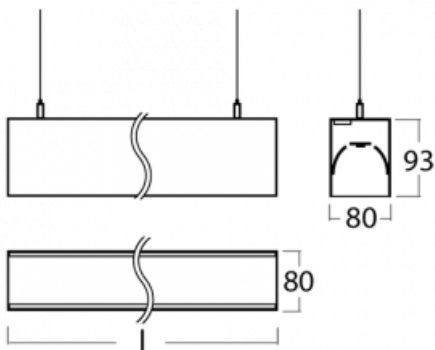

Leuchte

Lina80-S

11S-501I-25GHD/830, W

EPD®

Die Leuchten Lina80-S sind als Einbau-, Anbau-, Pendel- oder Wandleuchten erhältlich, einschließlich der beleuchteten Ecksegmente. Mit der Systemleuchte Lina80-S können verschiedene Formen oder lange Linien geschaffen werden. Spezielle Fugen verhindern das Durchscheinen von Licht und schaffen so einen nahtlosen visuellen Effekt, der sowohl für kleine Büros als auch für große Hallen geeignet ist.

Technische Zeichnung

Typ der Montage Wandleuchten, Pendelleuchten

Typ der Ausstrahlung Direkte/indirekte

Form der Leuchte Linear

Farbe der Leuchte Weiss

Material Aluminium

Lebensdauer L90/B50 50 000 Stunden

Garantie 60 Monate

Beschreibung der Leuchte Wand-/Pendelleuchte

Abmessungen 1403 mm × 80 mm × 93 mm

Gewicht 5.4 kg

Lichtquelle LED MODUL

Art der Optik Mikroprismatische Optik

Lichtstrom 7020 lm ± 10 %

Farbtemperatur 3000 K Warm weiss