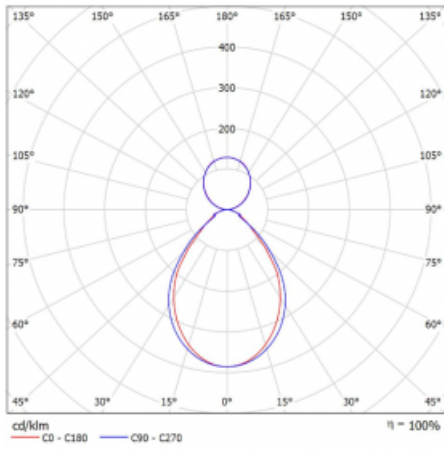

Garantie 60 Monate

Beschreibung der Leuchte Wand-/Pendelleuchte

Abmessungen 1403 mm × 80 mm × 93 mm

Gewicht 5.4 kg

Lichtquelle LED MODUL

Art der Optik Mikroprismatische Optik

Lichtstrom 7020 lm ± 10 %

Farbtemperatur 3000 K Warm weiss

Leuchtwirkungsgrad 102 lm/W

MacAdam 2

Lichtquelle

Farbwiedergabeindex 80

UGR max. X=4H 18.3

Y=8H, ρ=70,50,20

Kurve

Leistungsaufnahme 68.8 W ± 10 %