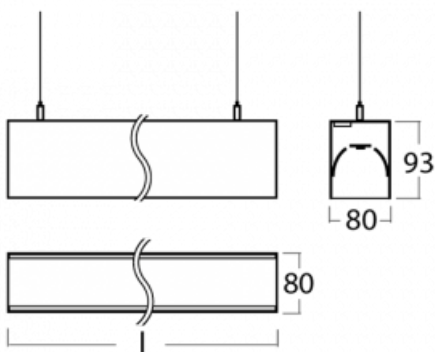

Leuchte

Lina80-S

11S-501I-25GGM3/830, W

EPD®

Die Leuchten Lina80-S sind als Einbau-, Anbau-, Pendel- oder Wandleuchten erhältlich, einschließlich der beleuchteten Ecksegmente. Mit der Systemleuchte Lina80-S können verschiedene Formen oder lange Linien geschaffen werden. Spezielle Fugen verhindern das Durchscheinen von Licht und schaffen so einen nahtlosen visuellen Effekt, der sowohl für kleine Büros als auch für große Hallen geeignet ist.

Technische Zeichnung

Typ der Montage	Wandleuchten, Pendelleuchten
-----------------	------------------------------

Typ der Ausstrahlung	Direkte/indirekte
----------------------	-------------------

Form der Leuchte	Linear
------------------	--------

Beschreibung der Leuchte	Wand-/Pendelleuchte
--------------------------	---------------------

Abmessungen	1403 mm × 80 mm × 93 mm
-------------	-------------------------

Lichtquelle	LED MODUL
-------------	-----------