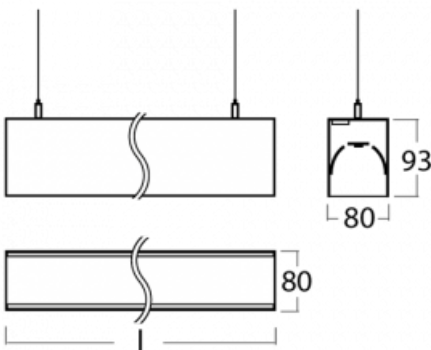

Leuchte

Lina80-S

11S-501I-25GGM/840, W

EPD®

Die Leuchten Lina80-S sind als Einbau-, Anbau-, Pendel- oder Wandleuchten erhältlich, einschließlich der beleuchteten Ecksegmente. Mit der Systemleuchte Lina80-S können verschiedene Formen oder lange Linien geschaffen werden. Spezielle Fugen verhindern das Durchscheinen von Licht und schaffen so einen nahtlosen visuellen Effekt, der sowohl für kleine Büros als auch für große Hallen geeignet ist.

Technische Zeichnung

Typ der Montage	Wandleuchten, Pendelleuchten
-----------------	------------------------------

Typ der Ausstrahlung	Direkte/indirekte
----------------------	-------------------

Form der Leuchte	Linear
------------------	--------

Beschreibung der Leuchte	Wand-/Pendelleuchte
--------------------------	---------------------

Abmessungen	1403 mm × 80 mm × 93 mm
-------------	-------------------------

Lichtquelle	LED MODUL
-------------	-----------