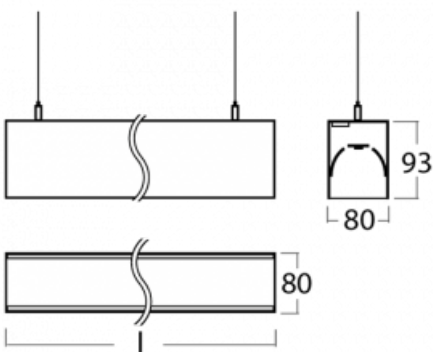

Leuchte

Lina80-S

11S-501I-25GGM/830, W

EPD®

Die Leuchten Lina80-S sind als Einbau-, Anbau-, Pendel- oder Wandleuchten erhältlich, einschließlich der beleuchteten Ecksegmente. Mit der Systemleuchte Lina80-S können verschiedene Formen oder lange Linien geschaffen werden. Spezielle Fugen verhindern das Durchscheinen von Licht und schaffen so einen nahtlosen visuellen Effekt, der sowohl für kleine Büros als auch für große Hallen geeignet ist.

Technische Zeichnung

Typ der Montage	Wandleuchten, Pendelleuchten
-----------------	------------------------------

Typ der Ausstrahlung	Direkte/indirekte
----------------------	-------------------

Form der Leuchte	Linear
------------------	--------

Beschreibung der Leuchte	Wand-/Pendelleuchte
--------------------------	---------------------

Abmessungen	1403 mm × 80 mm × 93 mm
-------------	-------------------------

Lichtquelle	LED MODUL
-------------	-----------