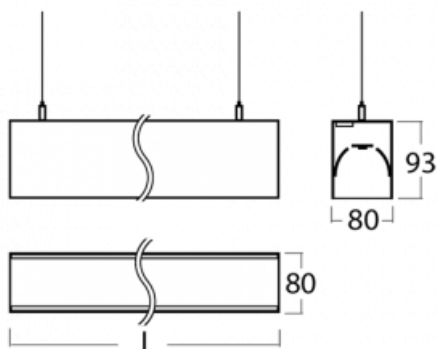

Leuchte

Lina80-S

11S-501I-25GGM/830, S

EPD®

Die Leuchten Lina80-S sind als Einbau-, Anbau-, Pendel- oder Wandleuchten erhältlich, einschließlich der beleuchteten Ecksegmente. Mit der Systemleuchte Lina80-S können verschiedene Formen oder lange Linien geschaffen werden. Spezielle Fugen verhindern das Durchscheinen von Licht und schaffen so einen nahtlosen visuellen Effekt, der sowohl für kleine Büros als auch für große Hallen geeignet ist.

Technische Zeichnung

Typ der Montage Wandleuchten, Pendelleuchten

Typ der Ausstrahlung Direkte/indirekte

Form der Leuchte Linear

Farbe der Leuchte Silber

Material Aluminium

Lebensdauer L90/B50 50 000 Stunden

Garantie 60 Monate

Beschreibung der Leuchte Wand-/Pendelleuchte

Abmessungen 1403 mm × 80 mm × 93 mm

Lichtquelle LED MODUL

Art der Optik Mikroprismatische Optik

Lichtstrom 5310 lm ± 10 %

Farbtemperatur 3000 K Warm weiss