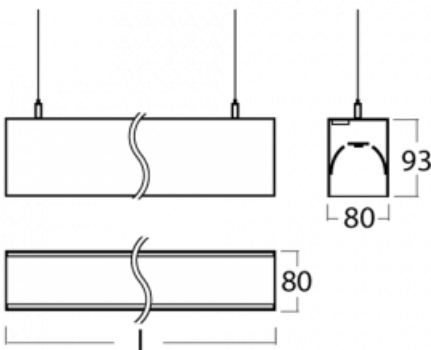

Technische Zeichnung

Typ der Montage	Wandleuchten, Pendelleuchten

Typ der Ausstrahlung	Direkte/indirekte

Form der Leuchte	Linear

Farbe der Leuchte	Schwarz

Material	Aluminium

Lebensdauer	L90/B50 50 000 Stunden

Garantie	5 years

Beschreibung der Leuchte	Wand-/Pendelleuchte

Abmessungen	1403 mm × 80 mm × 93 mm

Lichtquelle	LED MODUL

Art der Optik	Mikroprismatische Optik

Lichtstrom*	5310 lm

Farbtemperatur	3000 K Warm weiss

Leuchtwirkungsgrad	108 lm/W

MacAdam Lichtquelle	2

Farbwiedergabeindex	80

UGR max. X=4H	17.3
Y=8H, ρ=70,50,20	

Leistungsaufnahme*	49.2 W

Anschluss der Leuchte	ON/OFF 1 Stunde

Elektrische Spannung	220-240V

Frequenz	50/60Hz

*±10 %