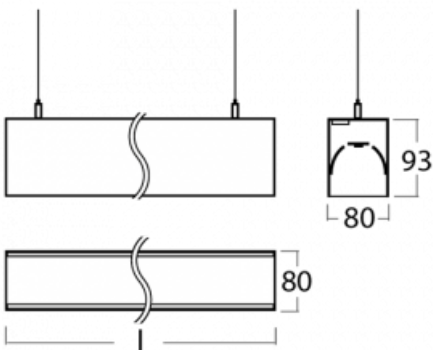

Leuchte

Lina80-S

11S-501I-25GGE/840, B

EPD®

Die Leuchten Lina80-S sind als Einbau-, Anbau-, Pendel- oder Wandleuchten erhältlich, einschließlich der beleuchteten Ecksegmente. Mit der Systemleuchte Lina80-S können verschiedene Formen oder lange Linien geschaffen werden. Spezielle Fugen verhindern das Durchscheinen von Licht und schaffen so einen nahtlosen visuellen Effekt, der sowohl für kleine Büros als auch für große Hallen geeignet ist.

Technische Zeichnung

Typ der Montage	Wandleuchten, Pendelleuchten
-----------------	------------------------------

Typ der Ausstrahlung	Direkte/indirekte
----------------------	-------------------

Form der Leuchte	Linear
------------------	--------

Beschreibung der Leuchte	Wand-/Pendelleuchte
--------------------------	---------------------

Abmessungen	1403 mm × 80 mm × 93 mm
-------------	-------------------------

Gewicht	5.4 kg
---------	--------