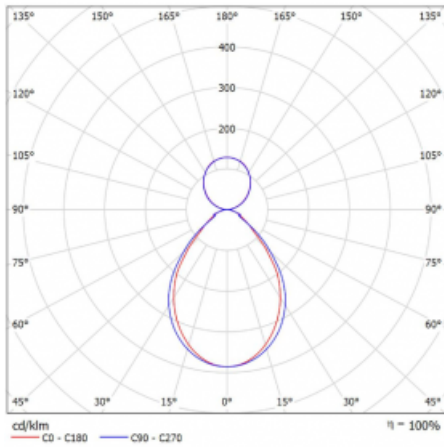

Leuchtwirkungsgrad	113 lm/W
--------------------	----------

MacAdam	2
---------	---

Lichtquelle	
-------------	--

Farbwiedergabeindex	80
---------------------	----

UGR max. X=4H	17.5
---------------	------

Y=8H, ρ=70,50,20	
------------------	--

Kurve

Leistungsaufnahme* 49.2 W

Anschluss der Leuchte ON/OFF

Elektrische Spannung 220-240V

Frequenz 50/60Hz

⊕ CE IP 40

*±10 %