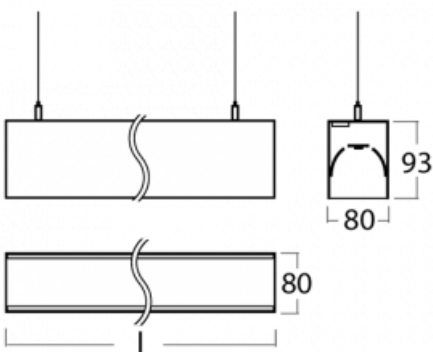

Leuchte

Lina80-S

11S-501I-25GEM3/830, B

EPD®

Die Leuchten Lina80-S sind als Einbau-, Anbau-, Pendel- oder Wandleuchten erhältlich, einschließlich der beleuchteten Ecksegmente. Mit der Systemleuchte Lina80-S können verschiedene Formen oder lange Linien geschaffen werden. Spezielle Fugen verhindern das Durchscheinen von Licht und schaffen so einen nahtlosen visuellen Effekt, der sowohl für kleine Büros als auch für große Hallen geeignet ist.

Technische Zeichnung

Typ der Montage	Wandleuchten, Pendelleuchten
-----------------	------------------------------

Typ der Ausstrahlung	Direkte/indirekte
----------------------	-------------------

Form der Leuchte	Linear
------------------	--------

Beschreibung der Leuchte	Wand-/Pendelleuchte
--------------------------	---------------------

Abmessungen	1403 mm × 80 mm × 93 mm
-------------	-------------------------

Lichtquelle	LED MODUL
-------------	-----------

Kurve

Zum Herunterladen

Montageanleitung

Fotografie

Zubehör

00-00200, N
 Direkter Verbinder

00-00300, N
 Seilabhängung
 2000mm

00-00301, N
 Seilabhängung
 4000mm