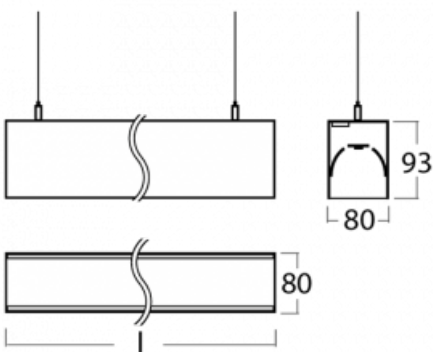

Leuchte

Lina80-S

11S-501I-25GEM3/830, B

EPD[®]

Die Leuchten Lina80-S sind als Einbau-, Anbau-, Pendel- oder Wandleuchten erhältlich, einschließlich der beleuchteten Ecksegmente. Mit der Systemleuchte Lina80-S können verschiedene Formen oder lange Linien geschaffen werden. Spezielle Fugen verhindern das Durchscheinen von Licht und schaffen so einen nahtlosen visuellen Effekt, der sowohl für kleine Büros als auch für große Hallen geeignet ist.

Technische Zeichnung

Typ der Montage	Wandleuchten, Pendelleuchten
-----------------	------------------------------

Typ der Ausstrahlung	Direkte/indirekte
----------------------	-------------------

Form der Leuchte	Linear
------------------	--------

Beschreibung der Leuchte	Wand-/Pendelleuchte
--------------------------	---------------------

Abmessungen	1403 mm × 80 mm × 93 mm
-------------	-------------------------

Lichtquelle	LED MODUL
-------------	-----------