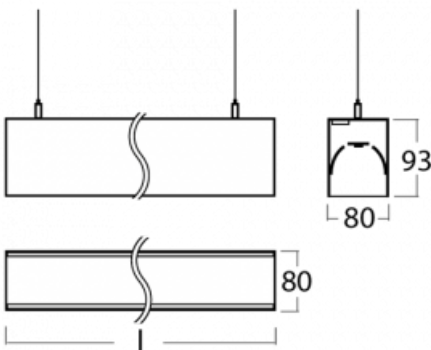

Leuchte

Lina80-S

11S-501I-25GEM/840, S

EPD®

Die Leuchten Lina80-S sind als Einbau-, Anbau-, Pendel- oder Wandleuchten erhältlich, einschließlich der beleuchteten Ecksegmente. Mit der Systemleuchte Lina80-S können verschiedene Formen oder lange Linien geschaffen werden. Spezielle Fugen verhindern das Durchscheinen von Licht und schaffen so einen nahtlosen visuellen Effekt, der sowohl für kleine Büros als auch für große Hallen geeignet ist.

Technische Zeichnung

Typ der Montage	Wandleuchten, Pendelleuchten
-----------------	------------------------------

Typ der Ausstrahlung	Direkte/indirekte
----------------------	-------------------

Form der Leuchte	Linear
------------------	--------

Beschreibung der Leuchte	Wand-/Pendelleuchte
--------------------------	---------------------

Abmessungen	1403 mm × 80 mm × 93 mm
-------------	-------------------------

Lichtquelle	LED MODUL
-------------	-----------