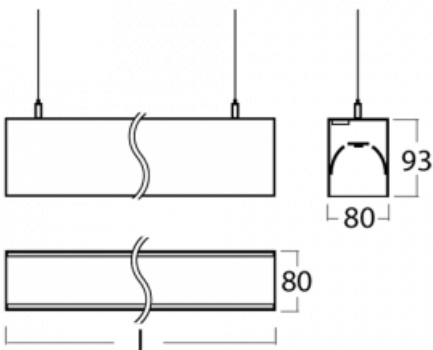

Leuchte

Lina80-S

11S-501I-25GEM/830, W

EPD®

Die Leuchten Lina80-S sind als Einbau-, Anbau-, Pendel- oder Wandleuchten erhältlich, einschließlich der beleuchteten Ecksegmente. Mit der Systemleuchte Lina80-S können verschiedene Formen oder lange Linien geschaffen werden. Spezielle Fugen verhindern das Durchscheinen von Licht und schaffen so einen nahtlosen visuellen Effekt, der sowohl für kleine Büros als auch für große Hallen geeignet ist.

Technische Zeichnung

Typ der Montage Wandleuchten, Pendelleuchten

Typ der Ausstrahlung Direkte/indirekte

Form der Leuchte Linear

Farbe der Leuchte Weiss

Material Aluminium

Lebensdauer L90/B50 50 000 Stunden

Garantie 60 Monate

Beschreibung der Leuchte Wand-/Pendelleuchte

Abmessungen 1403 mm × 80 mm × 93 mm

Lichtquelle LED MODUL

Art der Optik Mikroprismatische Optik

Lichtstrom 3450 lm ± 10 %

Farbtemperatur 3000 K Warm weiss