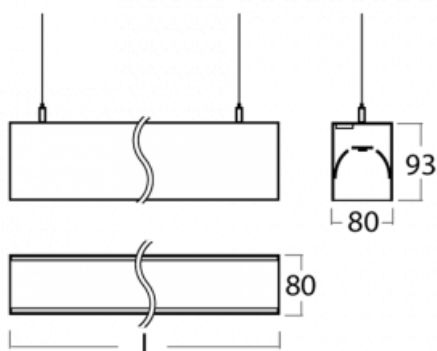

# Lina80-S

11S-501I-20GHE/840, B

EPD®

Die Leuchten Lina80-S sind als Einbau-, Anbau-, Pendel- oder Wandleuchten erhältlich, einschließlich der beleuchteten Ecksegmente. Mit der Systemleuchte Lina80-S können verschiedene Formen oder lange Linien geschaffen werden. Spezielle Fugen verhindern das Durchscheinen von Licht und schaffen so einen nahtlosen visuellen Effekt, der sowohl für kleine Büros als auch für große Hallen geeignet ist.

## Technische Zeichnung

Typ der Montage Wandleuchten, Pendelleuchten

Typ der Ausstrahlung Direkte/indirekte

Form der Leuchte Linear

Farbe der Leuchte Schwarz

Material Aluminium

Lebensdauer L90/B50 50 000 Stunden

Garantie 60 Monate

Beschreibung der Leuchte Wand-/Pendelleuchte

Abmessungen 1122 mm × 80 mm × 93 mm

Gewicht 4.3 kg

Lichtquelle LED MODUL

Art der Optik Mikroprismatische Optik

Lichtstrom 5510 lm ± 10 %

Farbtemperatur 4000 K Kalt weiss