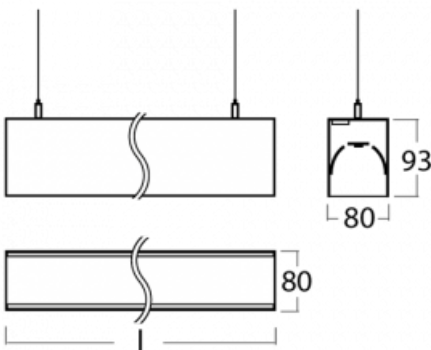

Technische Zeichnung

Typ der Montage	Wandleuchten, Pendelleuchten

Typ der Ausstrahlung	Direkte/indirekte

Form der Leuchte	Linear

Farbe der Leuchte	Silber

Material	Aluminium

Lebensdauer	L90/B50 50 000 Stunden

Garantie	60 Monate

Beschreibung der Leuchte	Wand-/Pendelleuchte

Abmessungen	1122 mm × 80 mm × 93 mm

Lichtquelle	LED MODUL

Art der Optik	Mikroprismatische Optik

Lichtstrom	5250 lm ± 10 %

Farbtemperatur	3000 K Warm weiss

Leuchtwirkungsgrad	102 lm/W

MacAdam Lichtquelle	2

Farbwiedergabeindex	80

UGR max. X=4H	18.7
Y=8H, ρ=70,50,20	

Leistungsaufnahme	51.6 W ± 10 %

Anschluss der Leuchte	EVG nicht dimmbar

Elektrische Spannung	220-240V

Frequenz	50/60Hz