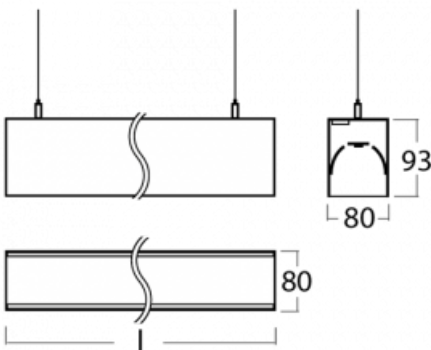

Technische Zeichnung

Typ der Montage	Wandleuchten, Pendelleuchten

Typ der Ausstrahlung	Direkte/indirekte

Form der Leuchte	Linear

Farbe der Leuchte	Weiss

Material	Aluminium

Lebensdauer	L90/B50 50 000 Stunden

Garantie	5 years

Beschreibung der Leuchte	Wand-/Pendelleuchte

Abmessungen	1122 mm × 80 mm × 93 mm

Lichtquelle	LED MODUL

Art der Optik	Mikroprismatische Optik

Lichtstrom*	4170 lm

Farbtemperatur	4000 K Kalt weiss

Leuchtwirkungsgrad	113 lm/W

MacAdam Lichtquelle	2

Farbwiedergabeindex	80

UGR max. X=4H	17.9
Y=8H, ρ=70,50,20	

Leistungsaufnahme*	36.9 W

Anschluss der Leuchte	ON/OFF 1 Stunde

Elektrische Spannung	220-240V

Frequenz	50/60Hz

*±10 %