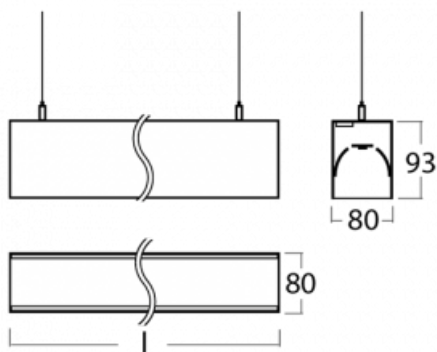

Leuchte

Lina80-S

11S-501I-20GGM/830, S

EPD®

Die Leuchten Lina80-S sind als Einbau-, Anbau-, Pendel- oder Wandleuchten erhältlich, einschließlich der beleuchteten Ecksegmente. Mit der Systemleuchte Lina80-S können verschiedene Formen oder lange Linien geschaffen werden. Spezielle Fugen verhindern das Durchscheinen von Licht und schaffen so einen nahtlosen visuellen Effekt, der sowohl für kleine Büros als auch für große Hallen geeignet ist.

Technische Zeichnung

Typ der Montage Wandleuchten, Pendelleuchten

Typ der Ausstrahlung Direkte/indirekte

Form der Leuchte Linear

Farbe der Leuchte Silber

Material Aluminium

Lebensdauer L90/B50 50 000 Stunden

Garantie 60 Monate

Beschreibung der Leuchte Wand-/Pendelleuchte

Abmessungen 1122 mm × 80 mm × 93 mm

Lichtquelle LED MODUL

Art der Optik Mikroprismatische Optik

Lichtstrom 3970 lm ± 10 %

Farbtemperatur 3000 K Warm weiss

Frequenz 50/60Hz

⊕ CE IP 40

Kurve

Zum Herunterladen

Montageanleitung

Fotografie

Zubehör

00-00200, N
 Direkter Verbinder