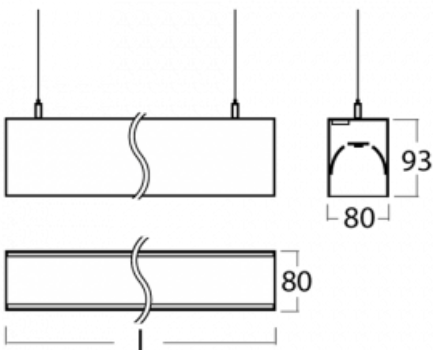

Leuchte

Lina80-S

11S-501I-20GEM3/840, B

EPD®

Die Leuchten Lina80-S sind als Einbau-, Anbau-, Pendel- oder Wandleuchten erhältlich, einschließlich der beleuchteten Ecksegmente. Mit der Systemleuchte Lina80-S können verschiedene Formen oder lange Linien geschaffen werden. Spezielle Fugen verhindern das Durchscheinen von Licht und schaffen so einen nahtlosen visuellen Effekt, der sowohl für kleine Büros als auch für große Hallen geeignet ist.

Technische Zeichnung

Typ der Montage Wandleuchten, Pendelleuchten

Typ der Ausstrahlung Direkte/indirekte

Form der Leuchte Linear

Farbe der Leuchte Schwarz

Material Aluminium

Lebensdauer L90/B50 50 000 Stunden

Garantie 60 Monate

Beschreibung der Leuchte Wand-/Pendelleuchte

Abmessungen 1122 mm × 80 mm × 93 mm

Lichtquelle LED MODUL

Art der Optik Mikroprismatische Optik

Lichtstrom 2710 lm ± 10 %

Farbtemperatur 4000 K Kalt weiss