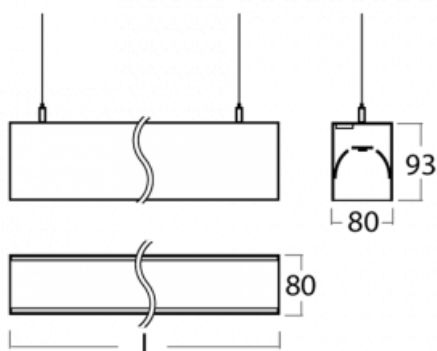

Leuchte

Lina80-S

11S-501I-20GEM/840, B

EPD®

Die Leuchten Lina80-S sind als Einbau-, Anbau-, Pendel- oder Wandleuchten erhältlich, einschließlich der beleuchteten Ecksegmente. Mit der Systemleuchte Lina80-S können verschiedene Formen oder lange Linien geschaffen werden. Spezielle Fugen verhindern das Durchscheinen von Licht und schaffen so einen nahtlosen visuellen Effekt, der sowohl für kleine Büros als auch für große Hallen geeignet ist.

Technische Zeichnung

Typ der Montage Wandleuchten, Pendelleuchten

Typ der Ausstrahlung Direkte/indirekte

Form der Leuchte Linear

Farbe der Leuchte Schwarz

Material Aluminium

Lebensdauer L90/B50 50 000 Stunden

Garantie 60 Monate

Beschreibung der Leuchte Wand-/Pendelleuchte

Abmessungen 1122 mm × 80 mm × 93 mm

Lichtquelle LED MODUL

Art der Optik Mikroprismatische Optik

Lichtstrom 2710 lm ± 10 %

Farbtemperatur 4000 K Kalt weiss