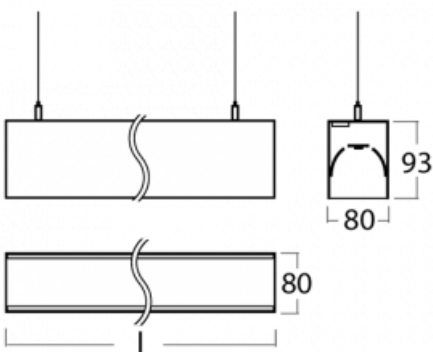

Leuchte

Lina80-S

11S-501I-20GEM/830, S

EPD®

Die Leuchten Lina80-S sind als Einbau-, Anbau-, Pendel- oder Wandleuchten erhältlich, einschließlich der beleuchteten Ecksegmente. Mit der Systemleuchte Lina80-S können verschiedene Formen oder lange Linien geschaffen werden. Spezielle Fugen verhindern das Durchscheinen von Licht und schaffen so einen nahtlosen visuellen Effekt, der sowohl für kleine Büros als auch für große Hallen geeignet ist.

Technische Zeichnung

Typ der Montage	Wandleuchten, Pendelleuchten
-----------------	------------------------------

Typ der Ausstrahlung	Direkte/indirekte
----------------------	-------------------

Form der Leuchte	Linear
------------------	--------

Beschreibung der Leuchte	Wand-/Pendelleuchte
--------------------------	---------------------

Abmessungen	1122 mm × 80 mm × 93 mm
-------------	-------------------------

Lichtquelle	LED MODUL
-------------	-----------