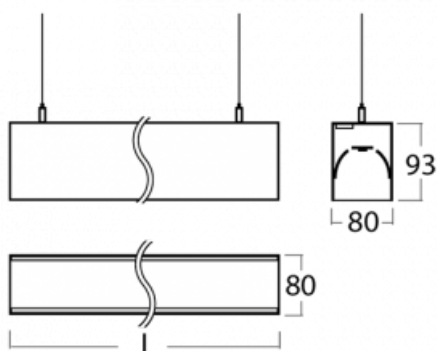

# Lina80-S

11S-501I-20GEM/830, B

EPD®

Die Leuchten Lina80-S sind als Einbau-, Anbau-, Pendel- oder Wandleuchten erhältlich, einschließlich der beleuchteten Ecksegmente. Mit der Systemleuchte Lina80-S können verschiedene Formen oder lange Linien geschaffen werden. Spezielle Fugen verhindern das Durchscheinen von Licht und schaffen so einen nahtlosen visuellen Effekt, der sowohl für kleine Büros als auch für große Hallen geeignet ist.

## Technische Zeichnung

Typ der Montage Wandleuchten, Pendelleuchten

Typ der Ausstrahlung Direkte/indirekte

Form der Leuchte Linear

Farbe der Leuchte Schwarz

Material Aluminium

Lebensdauer L90/B50 50 000 Stunden

Garantie 5 years

Beschreibung der Leuchte Wand-/Pendelleuchte

Abmessungen 1122 mm × 80 mm × 93 mm

Lichtquelle LED MODUL

Art der Optik Mikroprismatische Optik

Lichtstrom\* 2580 lm

Farbtemperatur 3000 K Warm weiss