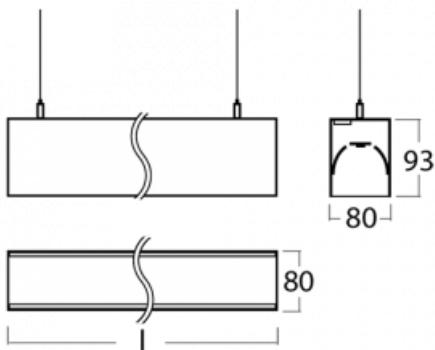

Leuchte

Lina80-S

11S-501I-20GEE/840, S

EPD®

Die Leuchten Lina80-S sind als Einbau-, Anbau-, Pendel- oder Wandleuchten erhältlich, einschließlich der beleuchteten Ecksegmente. Mit der Systemleuchte Lina80-S können verschiedene Formen oder lange Linien geschaffen werden. Spezielle Fugen verhindern das Durchscheinen von Licht und schaffen so einen nahtlosen visuellen Effekt, der sowohl für kleine Büros als auch für große Hallen geeignet ist.

Technische Zeichnung

Typ der Montage Wandleuchten, Pendelleuchten

Typ der Ausstrahlung Direkte/indirekte

Form der Leuchte Linear

Farbe der Leuchte Silber

Material Aluminium

Lebensdauer L90/B50 50 000 Stunden

Garantie 60 Monate

Beschreibung der Leuchte Wand-/Pendelleuchte

Abmessungen 1122 mm × 80 mm × 93 mm

Gewicht 4.3 kg

Lichtquelle LED MODUL

Art der Optik Mikroprismatische Optik

Lichtstrom 2710 lm ± 10 %

Farbtemperatur 4000 K Kalt weiss