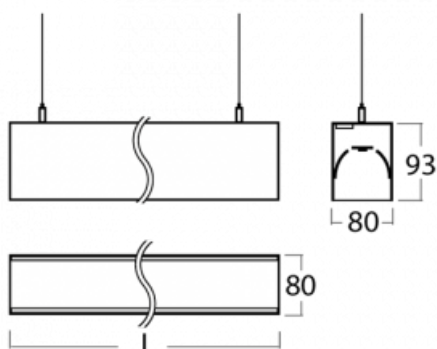

Leuchte

Lina80-S

11S-501I-20GEE/840, B

EPD®

Die Leuchten Lina80-S sind als Einbau-, Anbau-, Pendel- oder Wandleuchten erhältlich, einschließlich der beleuchteten Ecksegmente. Mit der Systemleuchte Lina80-S können verschiedene Formen oder lange Linien geschaffen werden. Spezielle Fugen verhindern das Durchscheinen von Licht und schaffen so einen nahtlosen visuellen Effekt, der sowohl für kleine Büros als auch für große Hallen geeignet ist.

Technische Zeichnung

Typ der Montage Wandleuchten, Pendelleuchten

Typ der Ausstrahlung Direkte/indirekte

Form der Leuchte Linear

Farbe der Leuchte Schwarz

Material Aluminium

Lebensdauer L90/B50 50 000 Stunden

Garantie 60 Monate

Beschreibung der Leuchte Wand-/Pendelleuchte

Abmessungen 1122 mm × 80 mm × 93 mm

Gewicht 4.3 kg

Lichtquelle LED MODUL

Art der Optik Mikroprismatische Optik

Lichtstrom 2710 lm ± 10 %

Farbtemperatur 4000 K Kalt weiss