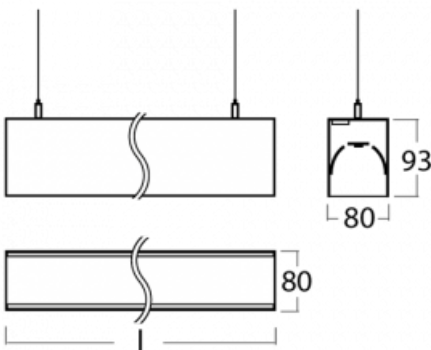

Leuchte

Lina80-S

11S-501I-20GED/840, B

EPD®

Die Leuchten Lina80-S sind als Einbau-, Anbau-, Pendel- oder Wandleuchten erhältlich, einschließlich der beleuchteten Ecksegmente. Mit der Systemleuchte Lina80-S können verschiedene Formen oder lange Linien geschaffen werden. Spezielle Fugen verhindern das Durchscheinen von Licht und schaffen so einen nahtlosen visuellen Effekt, der sowohl für kleine Büros als auch für große Hallen geeignet ist.

Technische Zeichnung

Typ der Montage	Wandleuchten, Pendelleuchten
-----------------	------------------------------

Typ der Ausstrahlung	Direkte/indirekte
----------------------	-------------------

Form der Leuchte	Linear
------------------	--------

Beschreibung der Leuchte	Wand-/Pendelleuchte
--------------------------	---------------------

Abmessungen	1122 mm × 80 mm × 93 mm
-------------	-------------------------

Lichtquelle	LED MODUL
-------------	-----------