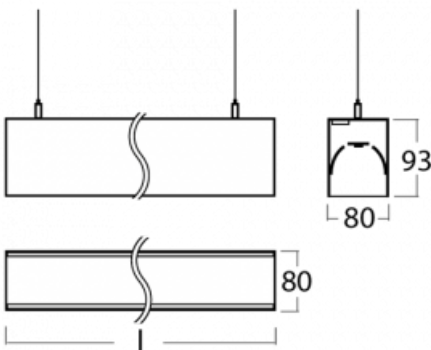

# Lina80-S

11S-501I-15GHE/840, S

EPD®

Die Leuchten Lina80-S sind als Einbau-, Anbau-, Pendel- oder Wandleuchten erhältlich, einschließlich der beleuchteten Ecksegmente. Mit der Systemleuchte Lina80-S können verschiedene Formen oder lange Linien geschaffen werden. Spezielle Fugen verhindern das Durchscheinen von Licht und schaffen so einen nahtlosen visuellen Effekt, der sowohl für kleine Büros als auch für große Hallen geeignet ist.

## Technische Zeichnung

Typ der Montage Wandleuchten, Pendelleuchten

Typ der Ausstrahlung Direkte/indirekte

Form der Leuchte Linear

Farbe der Leuchte Silber

Material Aluminium

Lebensdauer L90/B50 50 000 Stunden

Garantie 60 Monate

Beschreibung der Leuchte Wand-/Pendelleuchte

Abmessungen 842 mm × 80 mm × 93 mm

Lichtquelle LED MODUL

Art der Optik Mikroprismatische Optik

Lichtstrom 3650 lm ± 10 %

Farbtemperatur 4000 K Kalt weiss