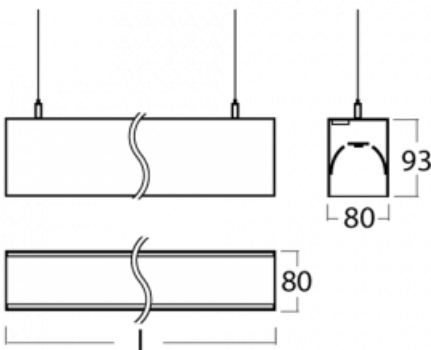

Leuchte

Lina80-S

11S-501I-15GHD/840, W

EPD®

Die Leuchten Lina80-S sind als Einbau-, Anbau-, Pendel- oder Wandleuchten erhältlich, einschließlich der beleuchteten Ecksegmente. Mit der Systemleuchte Lina80-S können verschiedene Formen oder lange Linien geschaffen werden. Spezielle Fugen verhindern das Durchscheinen von Licht und schaffen so einen nahtlosen visuellen Effekt, der sowohl für kleine Büros als auch für große Hallen geeignet ist.

Technische Zeichnung

Typ der Montage	Wandleuchten, Pendelleuchten
-----------------	------------------------------

Typ der Ausstrahlung	Direkte/indirekte
----------------------	-------------------

Form der Leuchte	Linear
------------------	--------

Beschreibung der Leuchte	Wand-/Pendelleuchte
--------------------------	---------------------

Abmessungen	842 mm × 80 mm × 93 mm
-------------	------------------------

Lichtquelle	LED MODUL
-------------	-----------