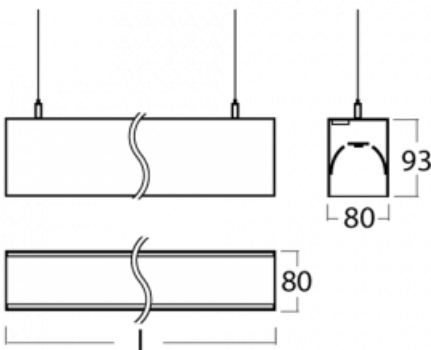

Leuchte

Lina80-S

11S-501I-15GHD/830, B

EPD®

Die Leuchten Lina80-S sind als Einbau-, Anbau-, Pendel- oder Wandleuchten erhältlich, einschließlich der beleuchteten Ecksegmente. Mit der Systemleuchte Lina80-S können verschiedene Formen oder lange Linien geschaffen werden. Spezielle Fugen verhindern das Durchscheinen von Licht und schaffen so einen nahtlosen visuellen Effekt, der sowohl für kleine Büros als auch für große Hallen geeignet ist.

Technische Zeichnung

Typ der Montage	Wandleuchten, Pendelleuchten
-----------------	------------------------------

Typ der Ausstrahlung	Direkte/indirekte
----------------------	-------------------

Form der Leuchte	Linear
------------------	--------

Beschreibung der Leuchte	Wand-/Pendelleuchte
--------------------------	---------------------

Abmessungen	842 mm × 80 mm × 93 mm
-------------	------------------------

Lichtquelle	LED MODUL
-------------	-----------