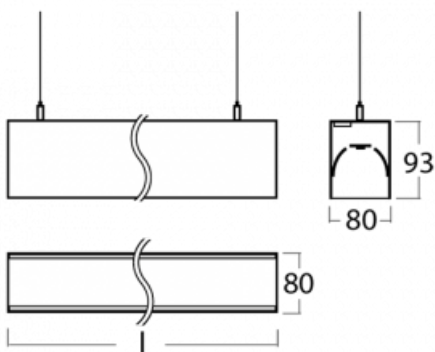

Leuchte

Lina80-S

11S-501I-15GGD/840, W

EPD®

Die Leuchten Lina80-S sind als Einbau-, Anbau-, Pendel- oder Wandleuchten erhältlich, einschließlich der beleuchteten Ecksegmente. Mit der Systemleuchte Lina80-S können verschiedene Formen oder lange Linien geschaffen werden. Spezielle Fugen verhindern das Durchscheinen von Licht und schaffen so einen nahtlosen visuellen Effekt, der sowohl für kleine Büros als auch für große Hallen geeignet ist.

Technische Zeichnung

Typ der Montage	Wandleuchten, Pendelleuchten
-----------------	------------------------------

Typ der Ausstrahlung	Direkte/indirekte
----------------------	-------------------

Form der Leuchte	Linear
------------------	--------

Beschreibung der Leuchte	Wand-/Pendelleuchte
--------------------------	---------------------

Abmessungen	842 mm × 80 mm × 93 mm
-------------	------------------------

Lichtquelle	LED MODUL
-------------	-----------